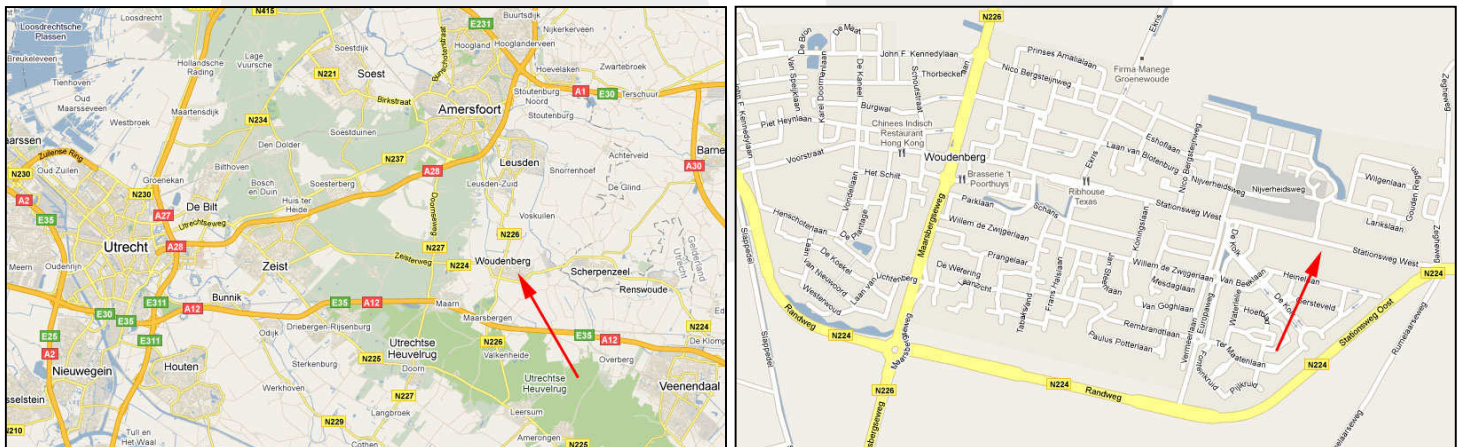

### **Vanaf de A12 vanuit Arnhem/Utrecht/Rotterdam/Den Haag:**

Neem op de A12 afslag 22, Maarsbergen/Woudenberg en volg de N226 richting Woudenberg. U rijdt over een spoorlijn en verlaat Maarsbergen. Na ca. 2,5 km. gaat u op de rotonde rechtsaf, de N224 richting Scherpenzeel. Bij de stoplichten gaat u linksaf (Europaweg) richting Woudenberg-Oost. U gaat bij de komende 2 rotondes rechtdoor. Waar de weg een scherpe bocht naar links maakt, slaat u rechtsaf de Stationsweg West op. Onze studio vindt u na ca. 300 meter aan de rechterkant op nr. 74.

### **Vanaf de A1 vanuit Amsterdam/Hengelo:**

Volg de A1 tot aan knooppunt Hoevelaken. Neem hier de A28 richting Utrecht en volg de onderstaande routebeschrijving.

### **Vanaf de A28 vanuit Utrecht/Zwolle/Groningen:**

Neem op de A28 afslag 6, Leusden-Zuid/Woudenberg en volg de borden richting Woudenberg. U volgt de N226, passeert Leusden-Zuid en het centrum van Woudenberg. Na het verlaten van de bebouwde kom van Woudenberg gaat u op de grote rotonde links richting Scherpenzeel. Bij de stoplichten gaat u linksaf (Europaweg) richting Woudenberg-Oost. U gaat bij de komende 2 rotondes rechtdoor. Waar de weg een scherpe bocht naar links maakt, slaat u rechtsaf de Stationsweg West op. Onze studio vindt u na ca. 300 meter aan de rechterkant op nr. 74.

### **Met het openbaar vervoer:**

Connexion buslijn 80 rijdt tussen NS-station Veenendaal-De Klomp en Amersfoort CS. Vanuit deze richtingen stapt u in Woudenberg uit bij halte Willem de Zwijgerlaan. U loopt, met uw rug naar het centrum van Woudenberg, richting de FIAT-garage. Waar de weg een scherpe bocht naar rechts maakt loopt u rechtdoor, de Stationsweg West op. Onze studio vindt u na ca. 300 meter aan de rechterkant op nr. 74. Afhalen vanaf station Amersfoort CS of Veenendaal-De Klomp is op afspraak mogelijk.